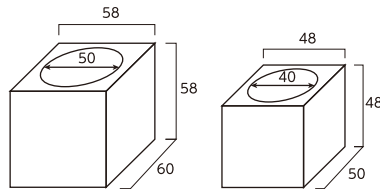

WP60

ウッディポット ナチュラルCUBE《60》

サイズ:58×58×60、50φ(mm)

60mmブロック 参考価格 340円

発注単位(6個) 参考上代価格 2,040円

ケース(6×36) 参考上代価格 73,440円

WP50

ウッディポット ナチュラルCUBE《50》

サイズ:48×48×50、40φ(mm)

50mmブロック 参考価格 320円

発注単位(6個) 参考上代価格 1,920円

ケース(6×36) 参考上代価格 69,120円

オプション

ウッディポット ナチュラルCUBEのサイズに合わせた水受けトレイです。

WT60

ウッディポット トレイ(60mm用)